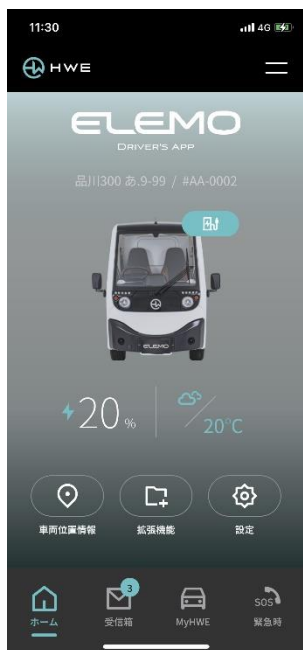

モバイルアプリケーション「MyHWE」の特徴

1. 法人管理者様専用ポータルサイトをから、モバイルアプリケーションのさまざまな機能と連携することができます。
2. 管理者ドライバー（プライマリ）とドライバー（セカンダリー）のロールごとの機能設定が可能になります。
3. 複数の「ELEMO」の車両状態をアプリで一元的に管理できるようになります。
4. TCU（※）との連携で、リアルタイムに「バッテリー残量/充電状況」を確認することができます。

※TCU（テレマティクス制御ユニット）：外部ネットワークに対し、車と外部との情報通信を双方向で行うための通信ユニット。

バッテリー残量/充電状況を把握できる